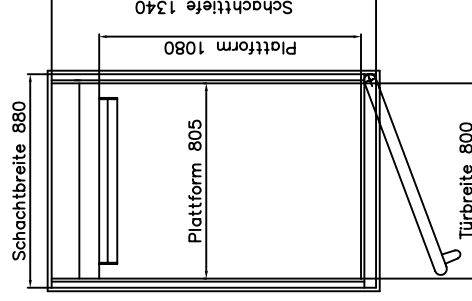

1000 x 1480 (Standard)

630 kg Version kann nicht mit der längeren Plattform kombiniert werden.  
Verlängerte Plattform nicht für den Außenbereich möglich.

1000 x 1980 (500 mm verlängert)

1100 x 1480 (100 mm verbreitert)

Die Plattform kann um 100 mm verbreitert werden. Nicht mit der verlängerten Plattform kombinierbar!

1000 x 1280 (200 mm verkürzt)

Die Plattform kann um 200 mm verkürzt werden. Nur mit 400 kg Tragkraft und nicht in Verbindung mit der verbreiterten Plattform möglich!  
Nicht für den Außenbereich erhältlich.

Typ Pluto 805 x 1080 mm

Nicht für den Außenbereich geeignet.

Musterzeichnung, nicht zur Ausführung freigegeben!

Alternative Türanordnungen und Ausführungen auf Anfrage

**RIEDL**  
AUFZÜGE  
Sonnenstr. 24  
85622 Feidkirchen  
T. 089/90001-0 Fax -62