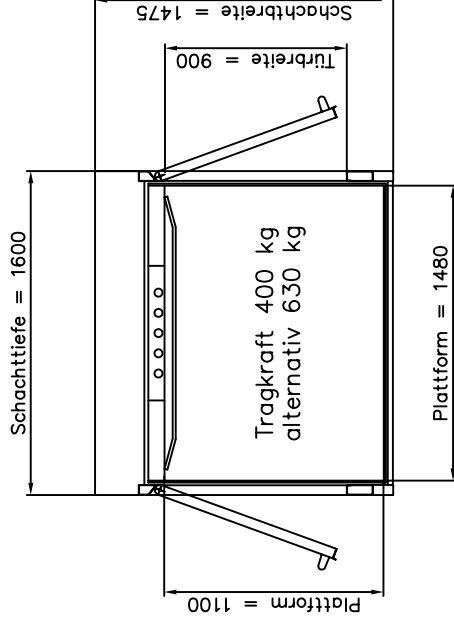

1000 x 1480 (Standard)

630 kg Version kann nicht mit der längeren Plattform kombiniert werden.  
Verlängerte Plattform nicht für den Außenbereich möglich.

1000 x 1980 (500 mm verlängert)

1100 x 1480 (100 mm verbreitert)

Die Plattform kann um 100 mm verbreitert werden. Nicht mit der verlängerten Plattform kombinierbar!

1000 x 1280 (200 mm verkürzt)

Die Plattform kann um 200 mm verkürzt werden. Nur mit 400 kg Tragkraft und nicht in Verbindung mit der verbreiterten Plattform möglich!  
Nicht für den Außenbereich erhältlich.

Typ Pluto 805 x 1080 mm

Nicht für den Außenbereich geeignet.

Musterzeichnung, nicht zur Ausführung freigegeben!

Alternative Türanordnungen und Ausführungen auf Anfrage

**RIEDL**  
AUFZÜGE  
Sonnenstr. 24  
85622 Feidkirchen  
T. 089/90001-0 Fax -62