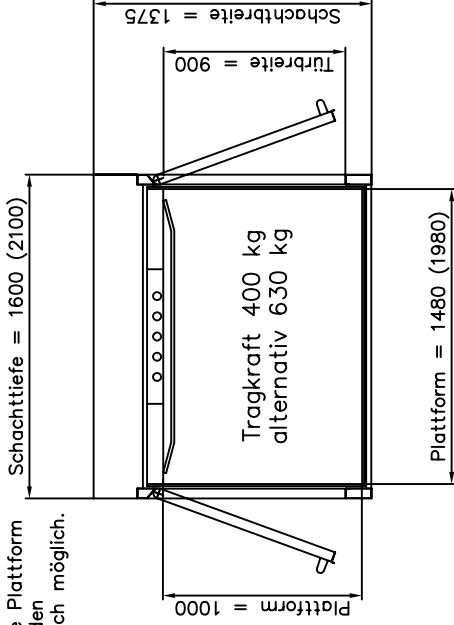

1000 x 1480 (Standard)

630 kg Version kann nicht mit der längeren Plattform kombiniert werden.  
Verlängerte Plattform nicht für den Außenbereich möglich.

1000 x 1980 (500 mm verlängert)

1100 x 1480 (100 mm verbreitert)

Die Plattform kann um 100 mm verbreitert werden. Nicht mit der verlängerten Plattform kombinierbar!

1000 x 1280 (200 mm verkürzt)

Die Plattform kann um 200 mm verkürzt werden. Nur mit 400 kg Tragkraft und nicht in Verbindung mit der verbreiterten Plattform möglich!  
Nicht für den Außenbereich erhältlich.

Typ Pluto 805 x 1080 mm

Nicht für den Außenbereich geeignet.

Musterzeichnung, nicht zur Ausführung freigegeben!

Alternative Türanordnungen und Ausführungen auf Anfrage

**RIEDL**  
AUFZÜGE  
Sonnenstr. 24  
85622 Feidkirchen  
T. 089/90001-0 Fax -62