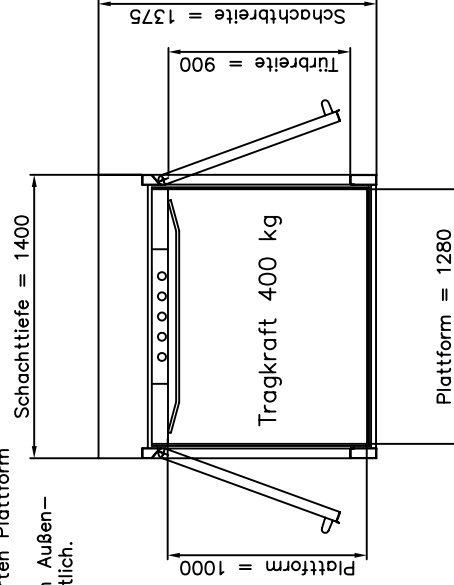

1000 x 1480 (Standard)

630 kg Version kann nicht mit der längeren Plattform kombiniert werden.  
Verlängerte Plattform nicht für den Außenbereich möglich.

1000 x 1980 (500 mm verlängert)

1100 x 1480 (100 mm verbreitert)

Die Plattform kann um 100 mm verbreitert werden. Nicht mit der verlängerten Plattform kombinierbar!

1000 x 1280 (200 mm verkürzt)

Die Plattform kann um 200 mm verkürzt werden. Nur mit 400 kg Tragkraft und nicht in Verbindung mit der verbreiterten Plattform möglich!  
Nicht für den Außenbereich erhältlich.

Typ Pluto 805 x 1080 mm

Nicht für den Außenbereich geeignet.

Musterzeichnung, nicht zur Ausführung freigegeben!

Alternative Türanordnungen und Ausführungen auf Anfrage

**RIEDL**  
AUFZÜGE  
Sonnenstr. 24  
85622 Feidkirchen  
T. 089/90001-0 Fax -62